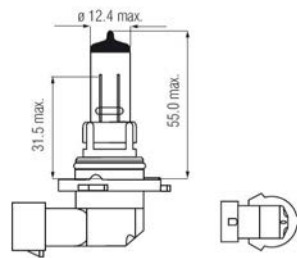

12817/BOX	1pz	12V	42W	SCATOLA • BOX	
12817/BLISTER	1pz	12V	42W	BLISTER	

H11 - PGJ19-2

Lampadina alogena.
Halogen lamp.

12816/BOX	1pz	12V	55W	SCATOLA • BOX
12816/BLISTER	1pz	12V	55W	BLISTER

H12 - PZ20d

Lampadina alogena.
Halogen lamp.