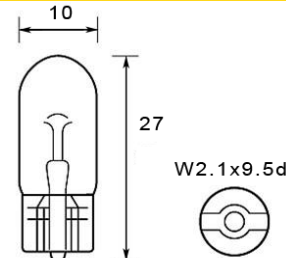

12811/BOX	1pz	12V	5W	SCATOLA • BOX	(E)
12811/BLISTER	2pz	12V	5W	BLISTER	(E)
24811/BOX	1pz	24V	5W	SCATOLA • BOX	(E)