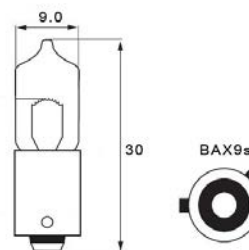

H5 - P45t

Lampadina alogena.
Halogen lamp.

12804/BOX	1pz	12V	60-55W	SCATOLA • BOX	
12804/BLISTER	1pz	12V	60-55W	BLISTER	

H6W - BAX9s

Lampadina alogena.
Halogen lamp.

12837/BOX	1pz	12V	6W	SCATOLA • BOX	
12837/BLISTER	1pz	12V	6W	BLISTER	