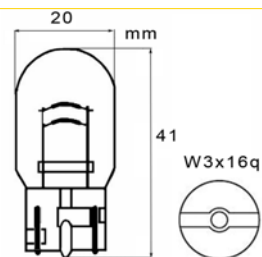

12839/BOX	1pz	12V	21-5W	SCATOLA • BOX
12839/BLISTER	2pz	12V	21-5W	BLISTER