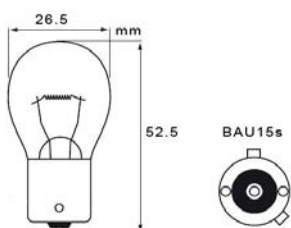

PY21W – BAU15s

Lampadina 1 filamento.
Single filament lamp.

12829/BOX	1pz	12V	21W	SCATOLA • BOX	(E)
12829/BLISTER	2pz	12V	21W	BLISTER	(E)

P21/5W – BAY15d

Lampadina 2 filamenti.
Double filament lamp.