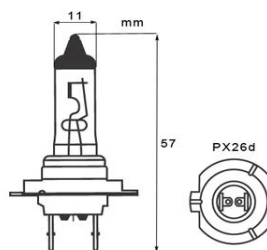

H7-PX26d

Lampadina alogena.
Halogen lamp.

12805/BOX	1pz	12V	55W	SCATOLA • BOX	(E)
12805/BLISTER	1pz	12V	55W	BLISTER	(E)
24805/BOX	1pz	24V	70W	SCATOLA • BOX	(E)

H10 - PY20d

Lampadina alogena.
Halogen lamp.