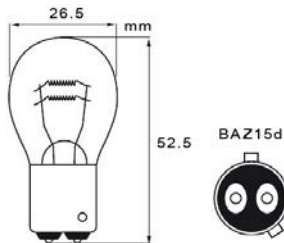

P21/4W – BAZ15d

Lampadina 2 filamenti.
Double filament lamp.

12841/BOX	1pz	12V	21-4W	SCATOLA • BOX
12841/BLISTER	2pz	12V	21-4W	BLISTER

R5W – BA15s

Lampadina sferica.
Spherical lamp.