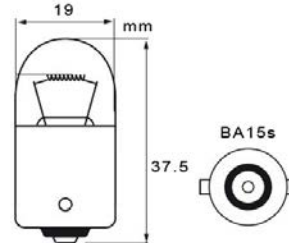

P21/4W – BAZ15d

Lampadina 2 filamenti.
Double filament lamp.

12841/BOX	1pz	12V	21-4W	SCATOLA • BOX
12841/BLISTER	2pz	12V	21-4W	BLISTER

R5W – BA15s

Lampadina sferica.
Spherical lamp.

12809/BOX	1pz	12V	5W	SCATOLA • BOX	(E)
12809/BLISTER	2pz	12V	5W	BLISTER	(E)
24809/BOX	1pz	24V	5W	SCATOLA • BOX	(E)