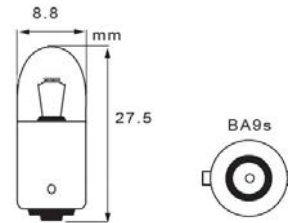

12812/BOX	1pz	12V	4W	SCATOLA • BOX	(E)
12812/BLISTER	2 pz	12V	4W	BLISTER	(E)
24812/BOX	1pz	24V	4W	SCATOLA • BOX	(E)