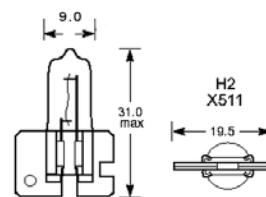

12813/BOX	1pz	12V	55W	SCATOLA • BOX	
12813/BLISTER	1pz	12V	55W	BLISTER	

(E) Lampadina omologata per uso stradale.
Bulb approved for road use.