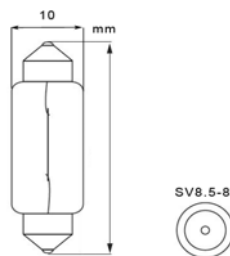

C10W – SV8,5-8

Lampadina siluro.
Festoon lamp.

24839/BOX	1pz	24V	10W	SCATOLA • BOX
-----------	-----	-----	-----	---------------

C5W – SV8,5-8

Lampadina siluro.
Festoon lamp.

12810/BOX	1pz	12V	5W	SCATOLA • BOX
12810/BLISTER	2pz	12V	5W	BLISTER
24810/BOX	1pz	24V	5W	SCATOLA • BOX