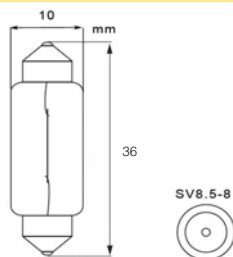

C10W – SV8,5-8

Lampadina siluro.
Festoon lamp.

10x36 mm

12832/BOX	1pz	12V	10W	SCATOLA • BOX
12832/BLISTER	2pz	12V	10W	BLISTER
24832/BOX	1pz	24V	10W	SCATOLA • BOX