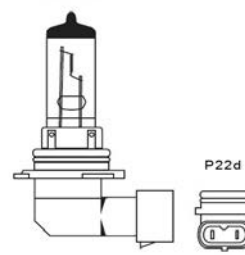

12815/BOX	1pz	12V	55W	SCATOLA • BOX
12815/BLISTER	1 pz	12V	55W	BLISTER