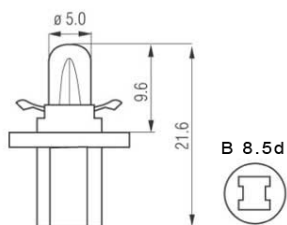

TACHIGRAFO – B8,5d

Lampadina tachigrafo.
Tachograph lamp.

24836/BOX	1pz	24V	1,2W	SCATOLA • BOX