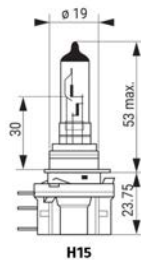

H15 - PGJ23t-1

Lampadina alogena.
Halogen lamp.

12819/BOX	1pz	12V	15-55W	SCATOLA • BOX	E
12819/BLISTER	1pz	12V	15-55W	BLISTER	E

H16 - PGJ19-3

Lampadina alogena.
Halogen lamp.