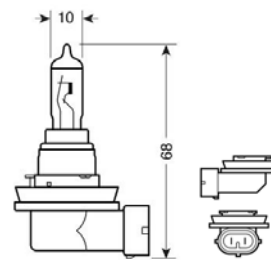

12820/BOX	1pz	12V	19W	SCATOLA • BOX
12820/BLISTER	1pz	12V	19W	BLISTER