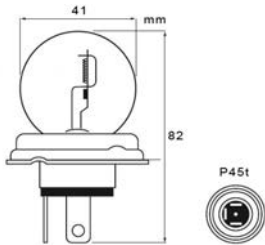

HB4 - P22d (9006)

Lampadina alogena.
Halogen lamp.

12815/BOX	1pz	12V	55W	SCATOLA • BOX
12815/BLISTER	1 pz	12V	55W	BLISTER

R2 – P45t

Lampadina asimmetrica.
Asymmetric lamp.

12806/BOX	1pz	12V	45-40W	SCATOLA • BOX	(E)
12806/BLISTER	1pz	12V	45-40W	BLISTER	(E)