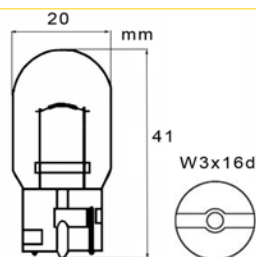

W21W – W3x16d

Lampadina zoccolo vetro.
Wedge base lamp.

12838/BOX	1pz	12V	21W	SCATOLA • BOX
12838/BLISTER	2pz	12V	21W	BLISTER

W21/5W – W3x16q

Lampadina zoccolo vetro.
Wedge base lamp.