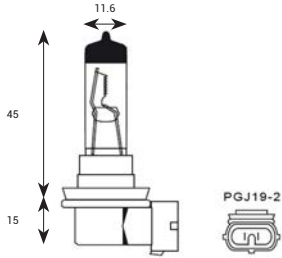

H11 - PGJ19-2

Lampadina alogena.
Halogen lamp.

12816/BOX	1pz	12V	55W	SCATOLA • BOX
12816/BLISTER	1pz	12V	55W	BLISTER

H12 - PZ20d

Lampadina alogena.
Halogen lamp.