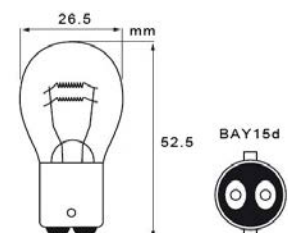

PY21W – BAU15s

Lampadina 1 filamento.
Single filament lamp.

12829/BOX	1pz	12V	21W	SCATOLA • BOX	(E)
12829/BLISTER	2pz	12V	21W	BLISTER	(E)

P21/5W – BAY15d

Lampadina 2 filamenti.
Double filament lamp.

12808/BOX	1pz	12V	21-5W	SCATOLA • BOX	(E)
12808/BLISTER	2pz	12V	21-5W	BLISTER	(E)
24808/BOX	1pz	24V	21-5W	SCATOLA • BOX	(E)