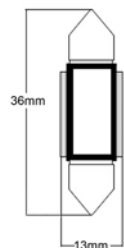

CON DISSIPATORE DI CALORE

WITH HEAT SINK

12716/BLISTER	2pz	12V	BIANCO/WHITE	10x31 mm
12717/BLISTER	2pz	12V	BIANCO/WHITE	10x36 mm
12718/BLISTER	2pz	12V	BIANCO/WHITE	10x39 mm
12719/BLISTER	2pz	12V	BIANCO/WHITE	10x41 mm