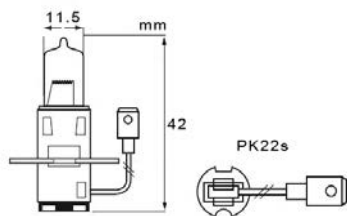

H2 - X511

Lampadina alogena.
Halogen lamp.

12813/BOX	1pz	12V	55W	SCATOLA • BOX	
12813/BLISTER	1pz	12V	55W	BLISTER	

(E) Lampadina omologata per uso stradale.
Bulb approved for road use.

H3 - PK22s

Lampadina alogena.
Halogen lamp.