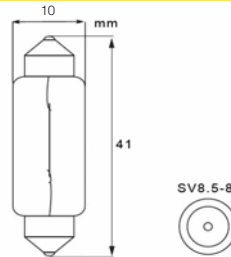

C10W – SV8,5-8

Lampadina siluro.
Festoon lamp.

10x36 mm

12832/BOX	1pz	12V	10W	SCATOLA • BOX
12832/BLISTER	2pz	12V	10W	BLISTER
24832/BOX	1pz	24V	10W	SCATOLA • BOX

C5W – SV8,5-8

Lampadina siluro.
Festoon lamp.