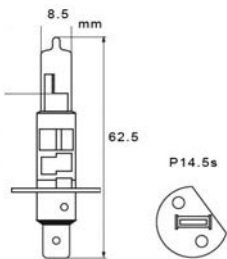

12801/BOX	1pz	12V	55W	SCATOLA • BOX	(E)
12801/BLISTER	1pz	12V	55W	BLISTER	(E)
12821/BOX	1pz	12V	100W	SCATOLA • BOX	
12821/BLISTER	1pz	12V	100W	BLISTER	
24801/BOX	1pz	24V	70W	SCATOLA • BOX	(E)

H2 - X511

Lampadina alogena.
Halogen lamp.