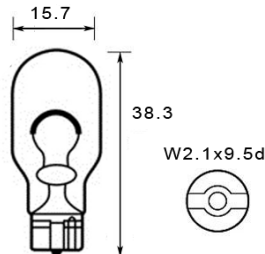

12840/BOX	1pz	12V	16W	SCATOLA • BOX
12840/BLISTER	2pz	12V	16W	BLISTER