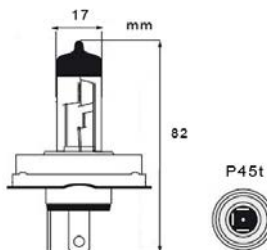

H5 - P45t

Lampadina alogena.
Halogen lamp.

12804/BOX	1pz	12V	60-55W	SCATOLA • BOX	
12804/BLISTER	1pz	12V	60-55W	BLISTER	

H6W - BAX9s

Lampadina alogena.
Halogen lamp.