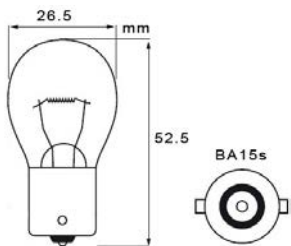

T4W – BA9s

Lampadina micro.
Micro lamp.

12812/BOX	1pz	12V	4W	SCATOLA • BOX	(E)
12812/BLISTER	2 pz	12V	4W	BLISTER	(E)
24812/BOX	1pz	24V	4W	SCATOLA • BOX	(E)

P21W – BA15s

Lampadina 1 filamento.
Single filament lamp.