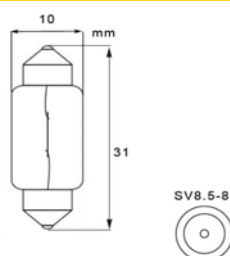

C10W – SV8,5-8

Lampadina siluro.
Festoon lamp.

24839/BOX	1pz	24V	10W	SCATOLA • BOX

C5W – SV8,5-8

Lampadina siluro.
Festoon lamp.