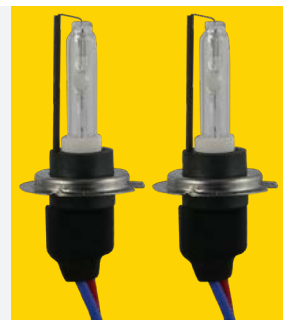

Coppia lampadine H7 corta
Pair H7 short lamps

12880R 6.000K

Coppia lampadine H8
Pair H8 lamps

12966 6.000K

Coppia lampadine H9
Pair H9 lamps

12967 6.000K

Coppia lampadine H11
Pair H11 lamps

12882 6.000K