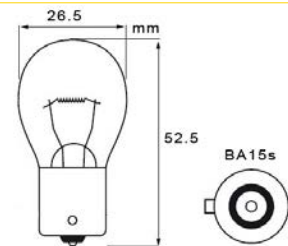

12830/BOX	1pz	12V	21W	SCATOLA • BOX	(E)
12830/BLISTER	2pz	12V	21W	BLISTER	(E)