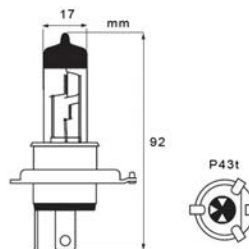

12803/BOX	1pz	12V	60-55W	SCATOLA • BOX	(E)
12803/BLISTER	1pz	12V	60-55W	BLISTER	(E)
12823/BOX	1pz	12V	100-80W	SCATOLA • BOX	
12823/BLISTER	1pz	12V	100-80W	BLISTER	
24803/BOX	1pz	24V	75-70W	BOX	(E)