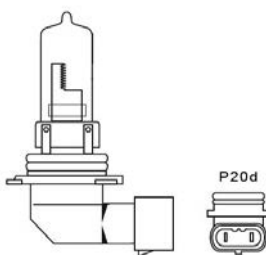

HB3 - P20d (9005)

Lampadina alogena.
Halogen lamp.

12814/BOX	1pz	12V	65W	SCATOLA • BOX
12814/BLISTER	1pz	12V	65W	BLISTER

HB4 - P22d (9006)

Lampadina alogena.
Halogen lamp.