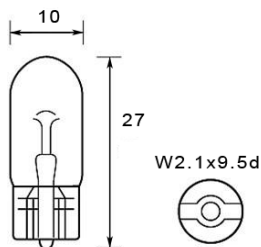

W5W – W2,1x9,5d

Lampadina zoccolo vetro.
Wedge base lamp.

12811/BOX	1pz	12V	5W	SCATOLA • BOX	(E)
12811/BLISTER	2pz	12V	5W	BLISTER	(E)
24811/BOX	1pz	24V	5W	SCATOLA • BOX	(E)

WY5W – W2,1x9,5d

Lampadina zoccolo vetro.
Wedge base lamp.