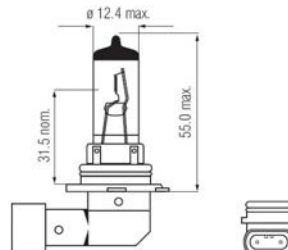

H7-PX26d

Lampadina alogena.
Halogen lamp.

12805/BOX	1pz	12V	55W	SCATOLA • BOX	(E)
12805/BLISTER	1pz	12V	55W	BLISTER	(E)
24805/BOX	1pz	24V	70W	SCATOLA • BOX	(E)

H10 - PY20d

Lampadina alogena.
Halogen lamp.