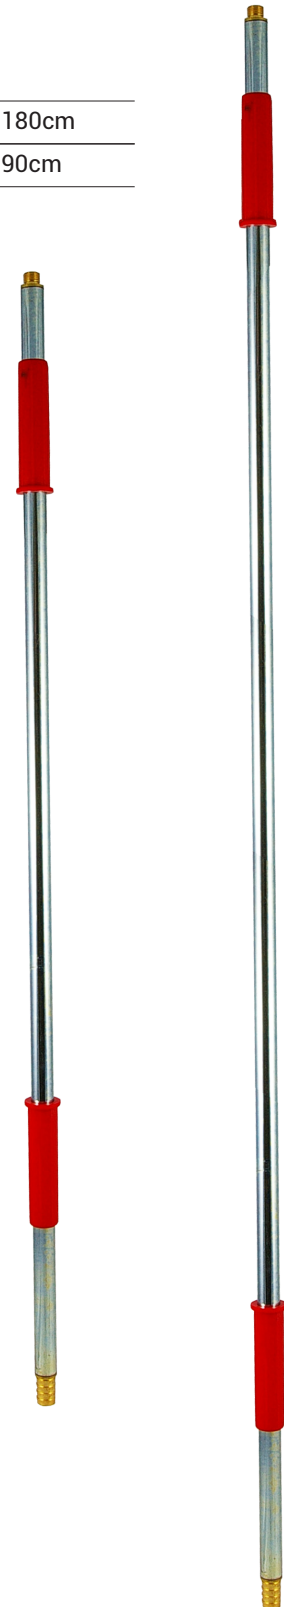

MANICO
PROFESSIONALE
CON INNESTO A VITE
IN METALLO
PROFESSIONAL
HANDLE WITH
METAL SCREW
LOCKING TIP