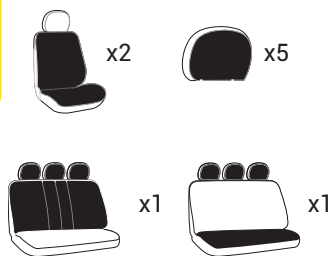

SUMATRA, SET COMPLETO

SUMATRA COMPLETE SET OF SEAT COVER

Foderine universali per auto di qualità superiore in poliesterse imbottito.
Disponibili in 2 colori.

Universal car seat covers, top quality made of polyester.
Available in 2 colors.

SET

17712	ROSSO/RED
17713	BLU/BLUE