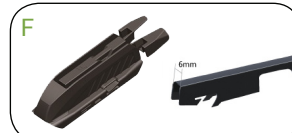

PROFLEX 1 PEZZO/PC

13769	A,B1,B2,B3,B4,C	325mm/13"
13770	A,B1,B2,B3,B8,C	350mm/14"
13771	A,B1,B2,B3,C	375mm/15"
13772	A,B1,B2,B3,B4,B7,B8,C,H	400mm/16"
13773	A,B1,B2,B3,B7,B8,B12,C,H	450mm/18"
13774	A,B1,B2,B3,B8,B12,C,H	475mm/19"
13775	A,B1,B2,B3,B7,B8,B12,C,D,E,F,H	500mm/20"
13776	A,B1,B2,B3,B4,B8,B12,C,E,H	525mm/21"
13777	A,B1,B2,B3,B8,B12,C,D,E,F,H	550mm/22"
13778	A,B1,B2,B3,B8,C	575mm/23"
13779	A,B1,B2,B3,B7,B8,B12,C,D,E,F,H	600mm/24"
13780	A,B1,B2,B3,B7,B8,B12,C,D,E,F,H	650mm/26"
13781	A,B1,B2,B3,B7,B8,C,H	700mm/28"