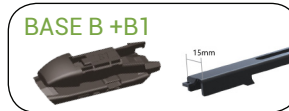

PROFLEX 1 PEZZO/PC

13769	A,B1,B2,B3,B4,C	325mm/13"
13770	A,B1,B2,B3,B8,C	350mm/14"
13771	A,B1,B2,B3,C	375mm/15"
13772	A,B1,B2,B3,B4,B7,B8,C,H	400mm/16"
13773	A,B1,B2,B3,B7,B8,B12,C,H	450mm/18"
13774	A,B1,B2,B3,B8,B12,C,H	475mm/19"
13775	A,B1,B2,B3,B7,B8,B12,C,D,E,F,H	500mm/20"
13776	A,B1,B2,B3,B4,B8,B12,C,E,H	525mm/21"
13777	A,B1,B2,B3,B8,B12,C,D,E,F,H	550mm/22"
13778	A,B1,B2,B3,B8,C	575mm/23"
13779	A,B1,B2,B3,B7,B8,B12,C,D,E,F,H	600mm/24"
13780	A,B1,B2,B3,B7,B8,B12,C,D,E,F,H	650mm/26"
13781	A,B1,B2,B3,B7,B8,C,H	700mm/28"