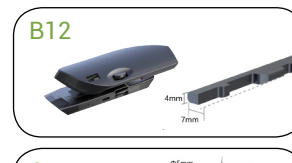

PROFLEX 1 PEZZO/PC

13769	A,B1,B2,B3,B4,C	325mm/13"
13770	A,B1,B2,B3,B8,C	350mm/14"
13771	A,B1,B2,B3,C	375mm/15"
13772	A,B1,B2,B3,B4,B7,B8,C,H	400mm/16"
13773	A,B1,B2,B3,B7,B8,B12,C,H	450mm/18"
13774	A,B1,B2,B3,B8,B12,C,H	475mm/19"
13775	A,B1,B2,B3,B7,B8,B12,C,D,E,F,H	500mm/20"
13776	A,B1,B2,B3,B4,B8,B12,C,E,H	525mm/21"
13777	A,B1,B2,B3,B8,B12,C,D,E,F,H	550mm/22"
13778	A,B1,B2,B3,B8,C	575mm/23"
13779	A,B1,B2,B3,B7,B8,B12,C,D,E,F,H	600mm/24"
13780	A,B1,B2,B3,B7,B8,B12,C,D,E,F,H	650mm/26"
13781	A,B1,B2,B3,B7,B8,C,H	700mm/28"