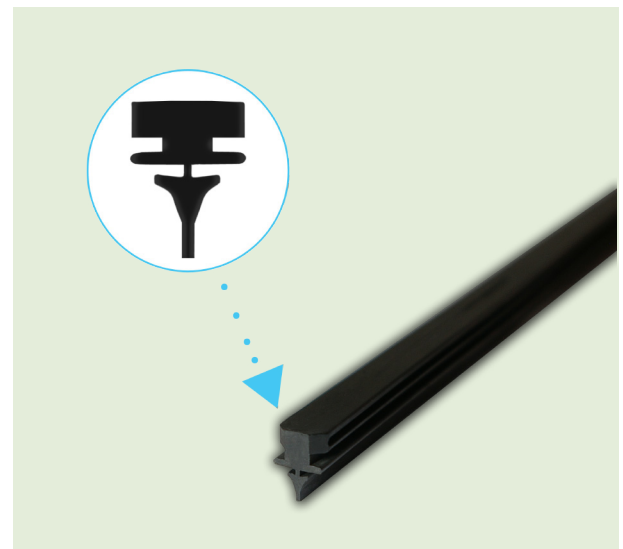

GOMMINI PER SPAZZOLE FLESSIBILI
FRAMELESS WIPER BLADE REFILLS

Coppia gommini di ricambio per spazzole tergicristallo, 71 cm, universali per spazzole a frusta.

- Gomma con laminatura in grafite.
- Ritagliabili

Pair of wiper blade refills, 71 cm, universal, for flexible wiper blades.

- Graphite coated rubber
- Fittable by cut

INDICATI PER /SUITABLE FOR

13303	71 cm