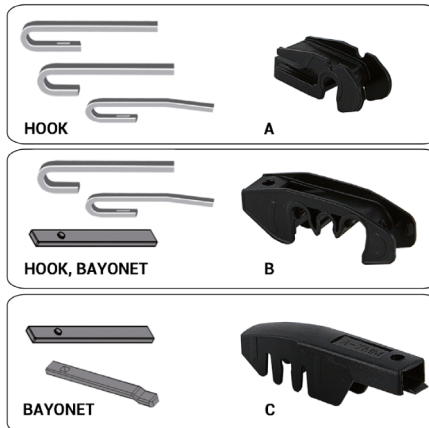

TERGIMAX 1 PEZZO/PC

13455	325mm/13"
13456	350mm/14"
13457	375mm/15"
13458	400mm/16"
13459	450mm/18"
13460	475mm/19"
13461	500mm/20"
13462	525mm/21"
13463	550mm/22"
13464	575mm/23"
13465	600mm/24"
13466	650mm/26"
13467	700mm/28"

PERNO SPAZZOLA
WIPER ARM

ADATTATORE
ADAPTOR TYPE