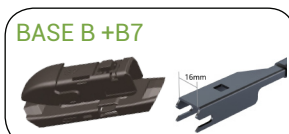

PROFLEX 1 PEZZO/PC

13769	A,B1,B2,B3,B4,C	325mm/13"
13770	A,B1,B2,B3,B8,C	350mm/14"
13771	A,B1,B2,B3,C	375mm/15"
13772	A,B1,B2,B3,B4,B7,B8,C,H	400mm/16"
13773	A,B1,B2,B3,B7,B8,B12,C,H	450mm/18"
13774	A,B1,B2,B3,B8,B12,C,H	475mm/19"
13775	A,B1,B2,B3,B7,B8,B12,C,D,E,F,H	500mm/20"
13776	A,B1,B2,B3,B4,B8,B12,C,E,H	525mm/21"
13777	A,B1,B2,B3,B8,B12,C,D,E,F,H	550mm/22"
13778	A,B1,B2,B3,B8,C	575mm/23"
13779	A,B1,B2,B3,B7,B8,B12,C,D,E,F,H	600mm/24"
13780	A,B1,B2,B3,B7,B8,B12,C,D,E,F,H	650mm/26"
13781	A,B1,B2,B3,B7,B8,C,H	700mm/28"