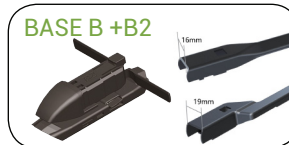

PROFLEX 1 PEZZO/PC

13769	A,B1,B2,B3,B4,C	325mm/13"
13770	A,B1,B2,B3,B8,C	350mm/14"
13771	A,B1,B2,B3,C	375mm/15"
13772	A,B1,B2,B3,B4,B7,B8,C,H	400mm/16"
13773	A,B1,B2,B3,B7,B8,B12,C,H	450mm/18"
13774	A,B1,B2,B3,B8,B12,C,H	475mm/19"
13775	A,B1,B2,B3,B7,B8,B12,C,D,E,F,H	500mm/20"
13776	A,B1,B2,B3,B4,B8,B12,C,E,H	525mm/21"
13777	A,B1,B2,B3,B8,B12,C,D,E,F,H	550mm/22"
13778	A,B1,B2,B3,B8,C	575mm/23"
13779	A,B1,B2,B3,B7,B8,B12,C,D,E,F,H	600mm/24"
13780	A,B1,B2,B3,B7,B8,B12,C,D,E,F,H	650mm/26"
13781	A,B1,B2,B3,B7,B8,C,H	700mm/28"