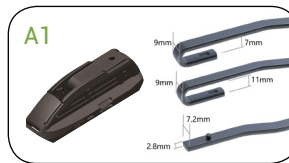

PROFLEX 1 PEZZO/PC

13769	A,B1,B2,B3,B4,C	325mm/13"
13770	A,B1,B2,B3,B8,C	350mm/14"
13771	A,B1,B2,B3,C	375mm/15"
13772	A,B1,B2,B3,B4,B7,B8,C,H	400mm/16"
13773	A,B1,B2,B3,B7,B8,B12,C,H	450mm/18"
13774	A,B1,B2,B3,B8,B12,C,H	475mm/19"
13775	A,B1,B2,B3,B7,B8,B12,C,D,E,F,H	500mm/20"
13776	A,B1,B2,B3,B4,B8,B12,C,E,H	525mm/21"
13777	A,B1,B2,B3,B8,B12,C,D,E,F,H	550mm/22"
13778	A,B1,B2,B3,B8,C	575mm/23"
13779	A,B1,B2,B3,B7,B8,B12,C,D,E,F,H	600mm/24"
13780	A,B1,B2,B3,B7,B8,B12,C,D,E,F,H	650mm/26"
13781	A,B1,B2,B3,B7,B8,C,H	700mm/28"