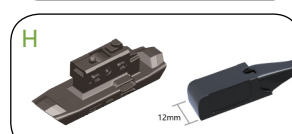

PROFLEX 1 PEZZO/PC

13769	A,B1,B2,B3,B4,C	325mm/13"
13770	A,B1,B2,B3,B8,C	350mm/14"
13771	A,B1,B2,B3,C	375mm/15"
13772	A,B1,B2,B3,B4,B7,B8,C,H	400mm/16"
13773	A,B1,B2,B3,B7,B8,B12,C,H	450mm/18"
13774	A,B1,B2,B3,B8,B12,C,H	475mm/19"
13775	A,B1,B2,B3,B7,B8,B12,C,D,E,F,H	500mm/20"
13776	A,B1,B2,B3,B4,B8,B12,C,E,H	525mm/21"
13777	A,B1,B2,B3,B8,B12,C,D,E,F,H	550mm/22"
13778	A,B1,B2,B3,B8,C	575mm/23"
13779	A,B1,B2,B3,B7,B8,B12,C,D,E,F,H	600mm/24"
13780	A,B1,B2,B3,B7,B8,B12,C,D,E,F,H	650mm/26"
13781	A,B1,B2,B3,B7,B8,C,H	700mm/28"