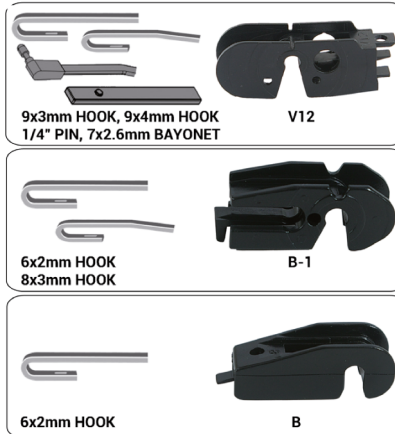

PREMIUM 1 PEZZO/PC

13215	V12	610mm/24"
13214	V12	650mm/26"
13221	V12	700mm/28"