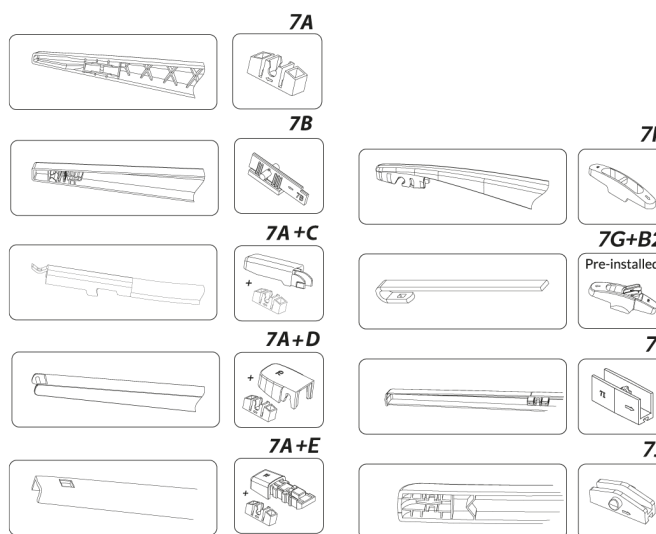

ADATTATORI INCLUSI