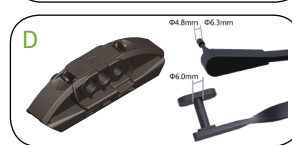

PROFLEX 1 PEZZO/PC

13769	A,B1,B2,B3,B4,C	325mm/13"
13770	A,B1,B2,B3,B8,C	350mm/14"
13771	A,B1,B2,B3,C	375mm/15"
13772	A,B1,B2,B3,B4,B7,B8,C,H	400mm/16"
13773	A,B1,B2,B3,B7,B8,B12,C,H	450mm/18"
13774	A,B1,B2,B3,B8,B12,C,H	475mm/19"
13775	A,B1,B2,B3,B7,B8,B12,C,D,E,F,H	500mm/20"
13776	A,B1,B2,B3,B4,B8,B12,C,E,H	525mm/21"
13777	A,B1,B2,B3,B8,B12,C,D,E,F,H	550mm/22"
13778	A,B1,B2,B3,B8,C	575mm/23"
13779	A,B1,B2,B3,B7,B8,B12,C,D,E,F,H	600mm/24"
13780	A,B1,B2,B3,B7,B8,B12,C,D,E,F,H	650mm/26"
13781	A,B1,B2,B3,B7,B8,C,H	700mm/28"