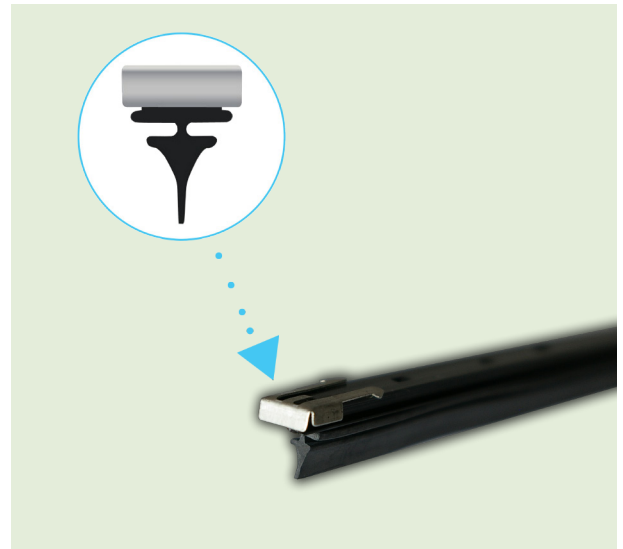

GOMMINI PER SPAZZOLE STANDARD CON ROTAIA
STANDARD WIPER BLADES REFILLS WITH SPINE

Coppia gommini di ricambio per spazzole tergicristallo, universali per tutte le spazzole tradizionali ad archetto.

- Gomma con laminatura in grafite.
- Disponibile in 2 misure.
- Ritagliabili

Pair of wiper blade refills, universal for all standard wiper blades with frame.

- Graphite coated rubber
- 2 sizes available
- Fittable by cut

INDICATI PER /SUITABLE FOR

13300	61 cm
13301	71 cm