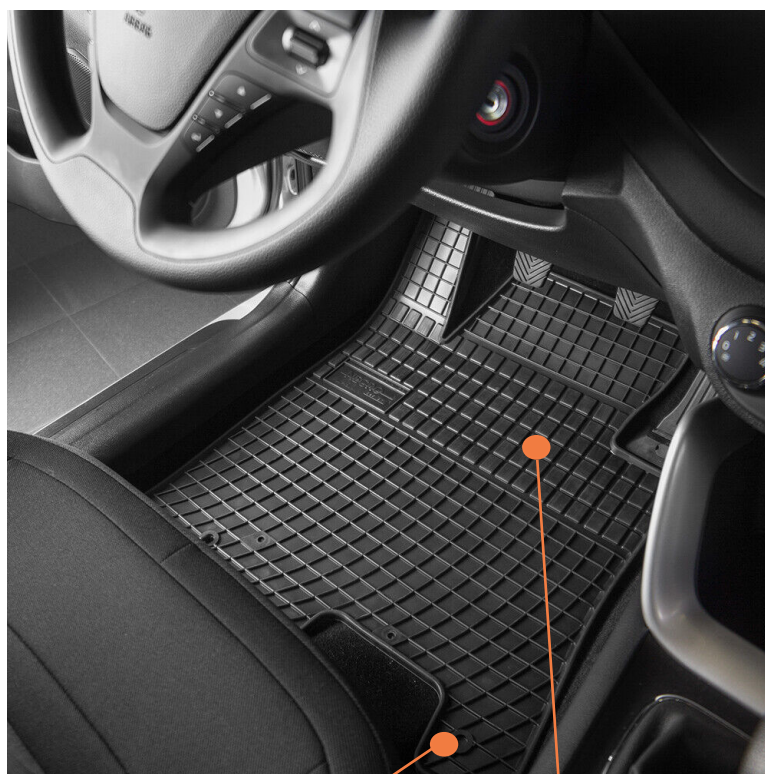

Fori di fissaggio e possibilità di utilizzare bottoni aggiuntivi.
Easy installation holes for fixing the mat at the floor or with additional clips.

Il rinforzo addizionale sulla pedaliera allunga la vita del tappeto.
Additional reinforcement under pedals extend the mats life.